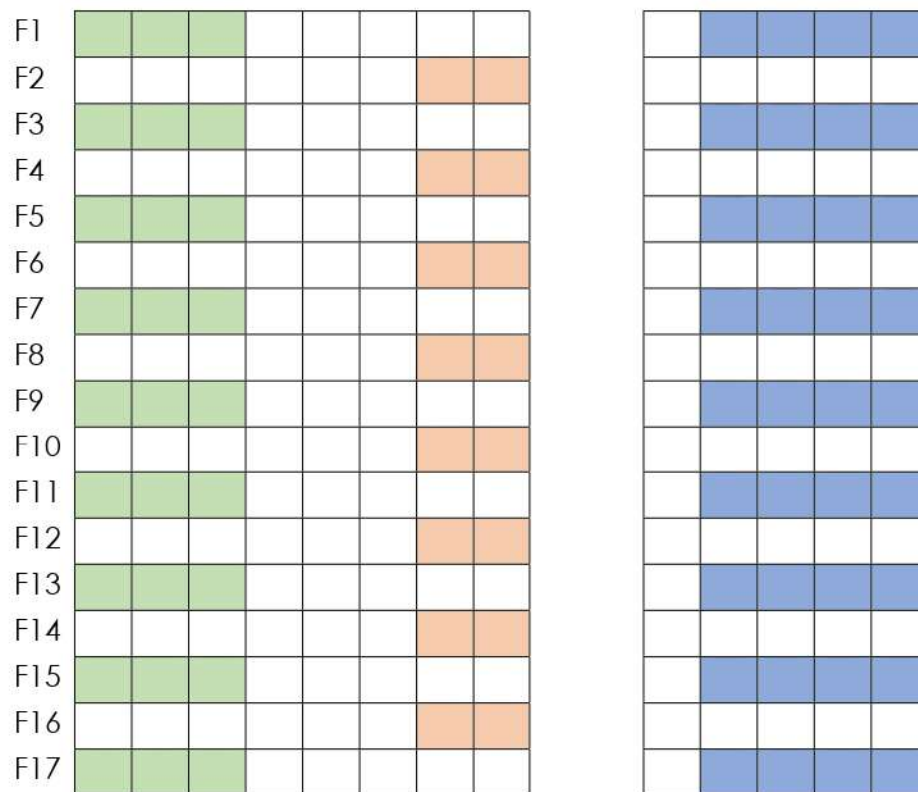

SALÓN CULTURAL MIGUEL DE CERVANTES

DISTRIBUCIÓN DEL PATIO DE BUTACAS

ESCENARIO

AFORO MÁXIMO EN SALA: 60 PERSONAS

2 ACOMODADORES EN SALA

■ BUTACAS DISPONIBLES

Las butacas disponibles se ocuparán por orden de llegada.